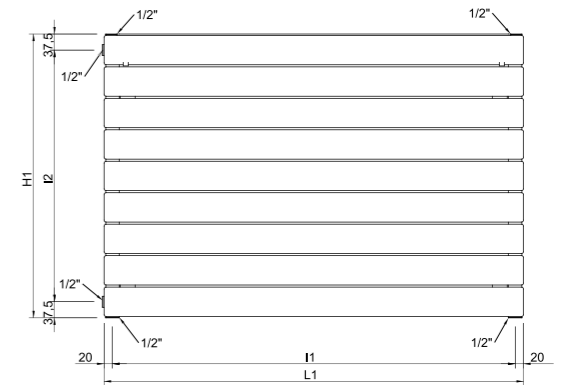

- Prodotto multiposizione: orizzontale o verticale
- Fronte/retro
- Ideali per la bassa temperatura
- Griglie removibili su richiesta
- Facili da installare
- Facili da pulire
- Interassi su richiesta
- Diaframma incluso

- Producto multiposición: horizontal o vertical
- Ambas caras
- Apto para baja temperatura
- Rejillas extraíbles bajo pedido
- Fáciles de instalar
- Fácil de limpiar
- Distancias entre ejes bajo pedido
- Diafragma incluido

CARATTERISTICHE TECNICHE

- costruzione in acciaio
- collettori ovali 60x32
- elementi 70x11 mm con teste arrotondate
- n°6 attacchi da 1/2"
- verniciatura a "doppia mano" anaforesi e polveri epossidiche
- kit di fissaggio incluso
- pressione di collaudo 5,2 bar

CARACTERÍSTICAS TÉCNICAS

- construcción de acero
- colectores ovalados 60x32 mm
- elementos 70x11 mm con cabezas redondeadas
- núm. 6 conexions de
- pintado de "doble capa" anaforesis y polvos epoxís
- kit soportes incluido
- presión de ensayo; 5,2 bares

SCHEMA DI MONTAGGIO DIAGRAMA DE MONTAJE