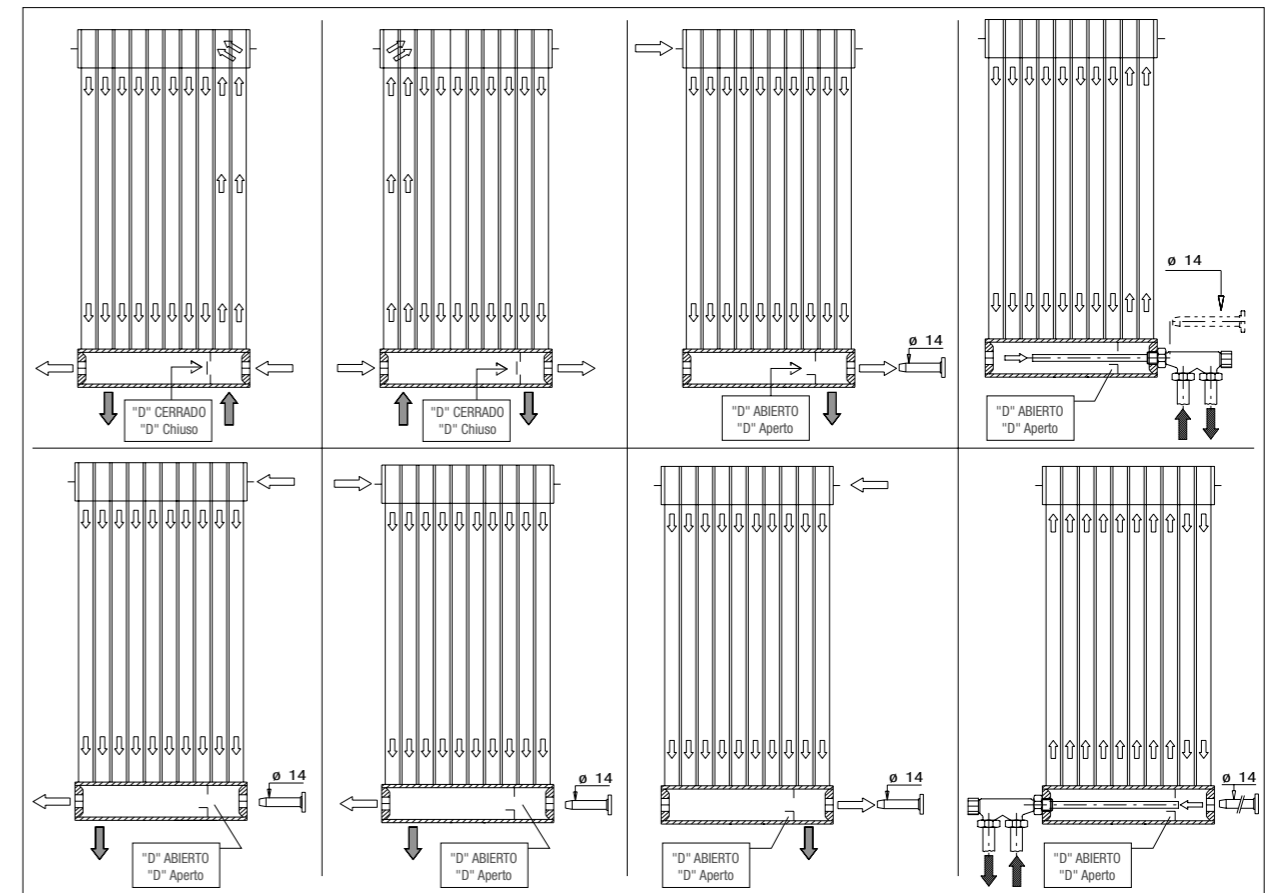

MURANO PLUS (STANDARD VERTICALE - MONTAJE VERTICAL) - A richiesta versione orizzontale - Bajo pedido versión horizontal

Collegamenti da sopra per Burano e Murano a richiesta - Conexiones desde arriba a Burano y Murano bajo petición

Interassi speciali a richiesta con sovrapprezzo - Distancias entre ejes especiales bajo pedido con un recargo