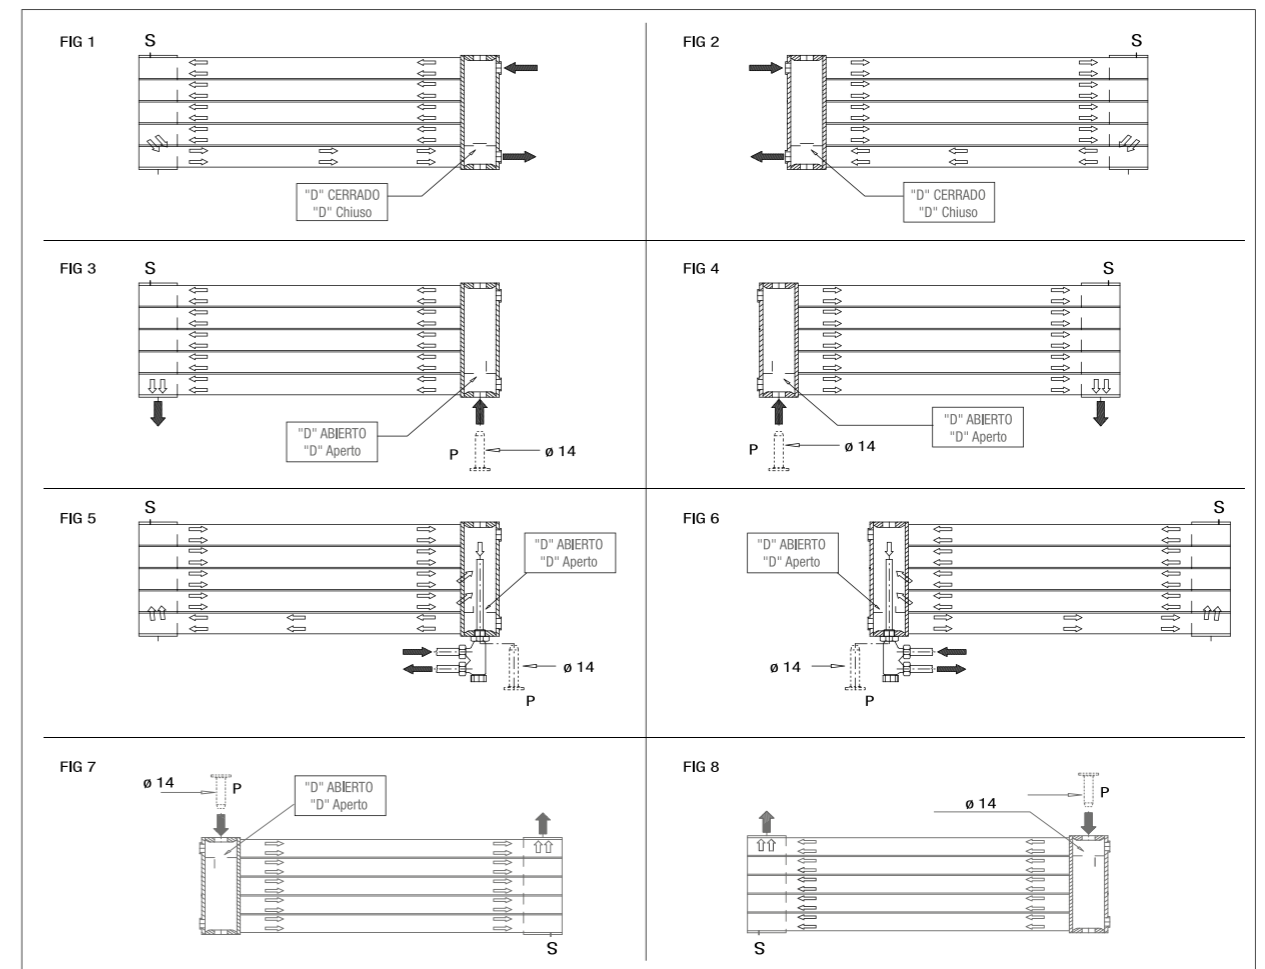

BURANO PLUS HORIZONTAL / PETRARCA