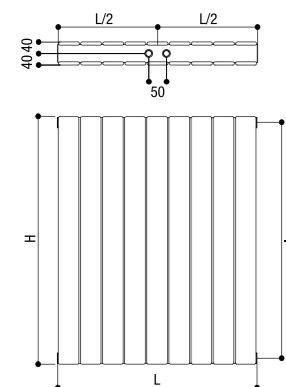

BURANO AC Attacchi centrali da 50 mm a richiesta con sovrapprezzo - Fijaciones centrales de 50 mm bajo pedido con un recargo

Codice Código	Modello Modelo
137150200	Coppia griglie- Par de parrillas H 663
137150210	Coppia griglie- Par de parrillas H 800
137150220	Coppia griglie- Par de parrillas H 1000
137150230	Coppia griglie- Par de parrillas H 1200
137150240	Coppia griglie- Par de parrillas H 1500
137150250	Coppia griglie- Par de parrillas H 1800
137150260	Coppia griglie- Par de parrillas H 2000
137150270	Coppia griglie- Par de parrillas H 2200
137150280	Coppia griglie- Par de parrillas H 2500