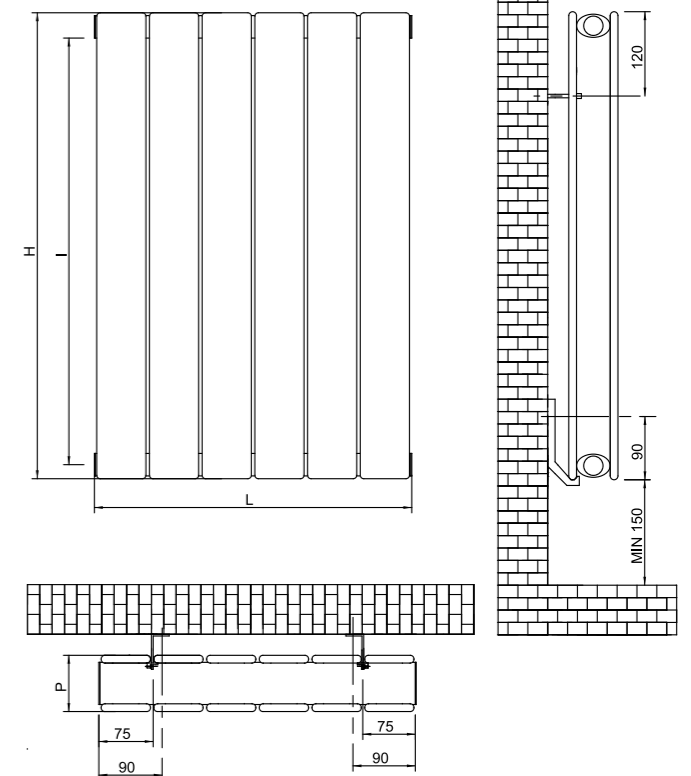

- Prodotto multiposizione: orizzontale o verticale
- Fronte/retro
- Ideali per la bassa temperatura
- Griglie removibili su richiesta
- Facili da installare
- Facili da pulire
- Interassi su richiesta
- Diaframma incluso

- Producto multiposición: horizontal o vertical
- Ambas caras
- Apto para baja temperatura
- Rejillas extraíbles bajo pedido
- Fáciles de instalar
- Fácil de limpiar
- Distancias entre ejes bajo pedido
- Diafragma incluido

CARATTERISTICHE TECNICHE

- costruzione in acciaio
- collettori ovali 60x32
- elementi 70x11 mm con teste arrotondate
- n°6 attacchi da 1/2"
- verniciatura a "doppia mano" anaforesi e polveri epossidiche
- kit di fissaggio incluso
- pressione di collaudo 5,2 bar

CARACTERÍSTICAS TÉCNICAS

- construcción de acero
- colectores ovalados 60x32 mm
- elementos 70x11 mm con cabezas redondeadas
- núm. 6 conexions de
- pintado de "doble capa" anaforesis y polvos epoxís
- kit soportes incluido
- presión de ensayo; 5,2 bares

SCHEMA DI MONTAGGIO DIAGRAMA DE MONTAJE